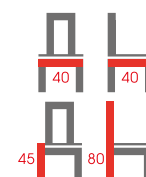

Krzesło  
Ekoskóra, chrom  
Kolor: szaro/biały

C-22

Krzesło  
Ekoskóra, chrom  
Kolor: szary

Y-194

Krzesło  
Ekoskóra, chrom  
Kolor: szary, cappuccino

J-6

Krzesło składane  
Ekoskóra, metal malowany proszkowo  
Kolor: czarny