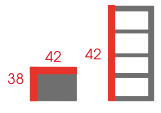

K1
Regał
Płyta
Kolor: biały

K2
Regał
Płyta
Kolor: biały