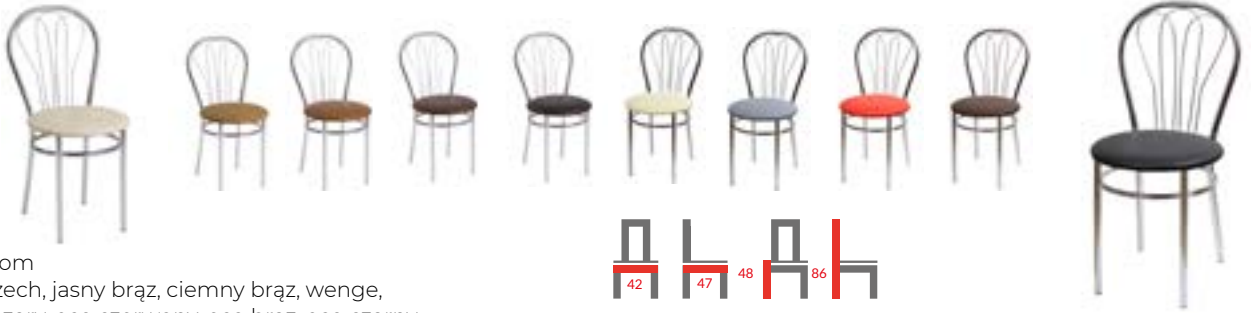

PRODUKT
POLSKI

VENUS

Krzesło

Ekoskóra, chrom

Kolor: beż, orzech, jasny brąz, ciemny brąz, wenge, eco beż, eco szary, eco czerwony, eco brąz, eco czarny

PRODUKT
POLSKI