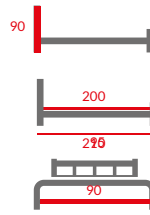

MBD8311

Łóżko
Metal
Kolor: czarny