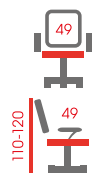

CX-1228H

Fotel biurowy
Tkanina materiałowa, mechanizm TILT
Kolor: szary, różowy

WYBÓR
KLIENTA

QZY-2501

Fotel biurowy
Tkanina membranowa/siatka, mechanizm TILT
Kolor: niebieski, szary, zielony, czarny