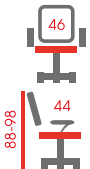

CX-1162M

Fotel biurowy
Tkanina materiałowa, mechanizm TILT
Kolor: szary