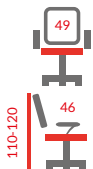

CX-0898H

Fotel biurowy
Materiał, mechanizm TILT
Kolor: szary, czarny, niebieski

WYBÓR
KLIENTA

CX-1163M

Fotel biurowy
Ekoskóra, mechanizm TILT
Kolor: szaro/czarny