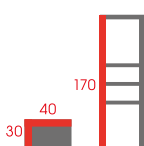

SŁUPEK 43

Szafka łazienkowa
Płyta
Kolor: biały, sonoma