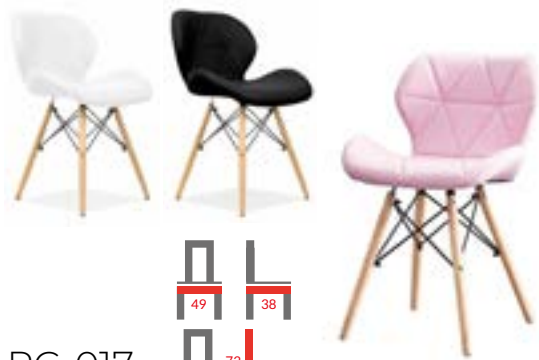

PC-017

Krzeseł
Ekoskóra, nogi drewniane bukowe
Kolor: biały, czarny, różowy