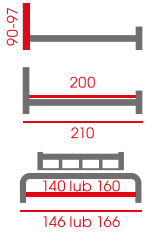

### SY-010

Łóżko

Tkanina velvet, stelaż (bez materaca)

Kolor: szary

ŁÓŻKA