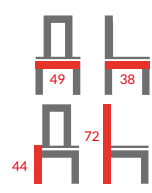

ISO

Krzeseł
Tkanina materiałowa, metal malowany proszkowo
Kolor: niebieski, szary, brązowy, czarny

KRZESŁA