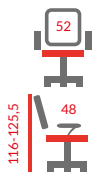

WYBÓR
KLIENTA

CX-0898H

Fotel biurowy
Materiał, mechanizm TILT
Kolor: szary, czarny, niebieski

WYBÓR
KLIENTA

CX-1163M

Fotel biurowy
Ekoskóra, mechanizm TILT
Kolor: szaro/czarny

WYBÓR
KLIENTA

CX-1250M

Fotel biurowy
Ekoskóra, mechanizm TILT
Kolor: czarno/czerwony

CX-0811M

Fotel biurowy
Ekoskóra, mechanizm TILT
Kolor: brązowo/czarny

CX-1093H

Fotel biurowy
Ekoskóra, mechanizm TILT
Kolor: czarno/szary

CX-1063M

Fotel gamingowy
Ekoskóra, mechanizm TILT
Kolor: niebiesko/biały, szaro/biały

H-5 piłka 2

Krzesło obrotowe
Ekoskóra, mechanizm podstawowy
Kolor: biało/czarny

H-5 piłka 1

Krzesło obrotowe
Ekoskóra, mechanizm podstawowy
Kolor: brąz