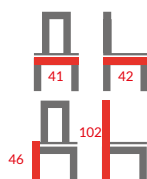

F263

Krzesło  
Ekoskóra, metal malowany proszkowo  
Kolor: szary, beżowy

LOFT

Krzesło  
Metal malowany proszkowo  
Kolor: czarny

R05

Krzesło  
Tkanina materiałowa, stelaż metalowy okleina  
Kolor: szary

C036