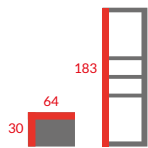

SZAFKA ŁAZIENKOWA

Szafka łazienkowa nad pralkę
Płyta
Kolor: biały