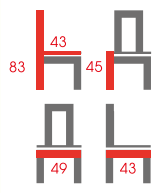

### PC-015

Krzeseł  
 Tworzywo PP, nogi drewniane bukowe  
 Kolor: biały, szary, czarny

WYBÓR  
 KLIENTA