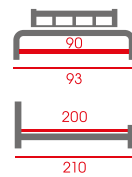

### SY-159

Łóżko

Tkanina velvet, stelaż (bez materaca)

Kolor: szary

WYBÓR  
KLIENTA

**MBD8509**

Łóżko  
Metal, kute  
Kolor: biały, różowy, szary, czarny

**BND006**