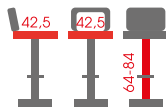

## N-62

Hoker

Ekoskóra, tkanina velvet, chrom

Kolor: ekoskóra: szaro/biały, czarno/biały; tkanina velvet: zielony, szary, niebieski, czarny

N-12P

Hoker

Tkanina velvet, metal malowany proszkowo  
Kolor: czarny, niebieski, szary, zielony