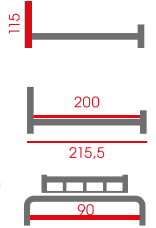

SY-010

Łóżko

Tkanina velvet, stelaż (bez materaca)

Kolor: szary

ŁÓŻKA

SY-157

Łóżko

Tkanina velvet, stelaż (bez materaca)

Kolor: szary

SY-157

Łóżko

Tkanina velvet, stelaż (bez materaca)

Kolor: różowy

SY-159

Łóżko

Tkanina velvet, stelaż (bez materaca)

Kolor: szary