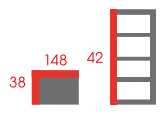

K2
Regał
Płyta
Kolor: biały

K3
Regał
Płyta
Kolor: biały