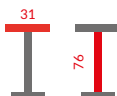

J-004

Hoker, stółek barowy
Metal malowany proszkowo
Kolor: czarny