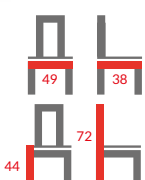

ISO

Krzeseł
Tkanina materiałowa, metal malowany proszkowo
Kolor: niebieski, szary, brązowy, czarny

KRZESŁA