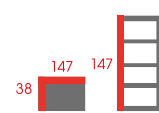

**K3**  
Regał  
Płyta  
Kolor: biały

**K4**  
Regał  
Płyta  
Kolor: biały

PRODUKT  
POLSKI

PRODUKT  
POLSKI

PRODUKT  
POLSKI

**K5**  
Regał  
Płyta  
Kolor: biały

**K6**  
Regał  
Płyta  
Kolor: biały

**R40**  
Regał  
Płyta  
Kolor: biały, olcha, sonoma