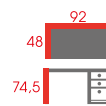

CT-1826

Biurko  
Płyta laminowana, metal  
Kolor: biały

CT-1114

Biurko  
Płyta laminowana, metal  
Kolor: biały

CT-1154

Biurko  
Płyta laminowana, metal  
Kolor: biały/czarny

CT-1156

Biurko  
Płyta laminowana, metal  
Kolor: biały/czarny