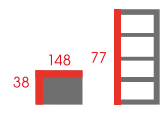

K4
Regał
Płyta
Kolor: biały