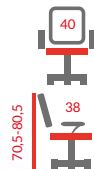

### N-13

Krzesło obrotowe

Ekoskóra, mechanizm podstawowy

Kolor: biały, szary, różowy, szary/materiał, jasny różowy