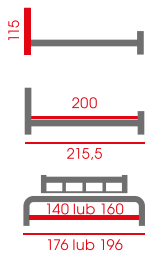

SY-157

Łóżko

Tkanina velvet, stelaż (bez materaca)

Kolor: różowy

SY-159

Łóżko

Tkanina velvet, stelaż (bez materaca)

Kolor: szary