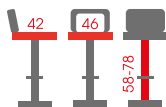

N-09

Hoker

Ekoskóra, chrom  
Kolor: szary, czarny

N-61

Hoker

Ekoskóra, chrom  
Kolor: biały, szary, czarny

N-62P

Hoker