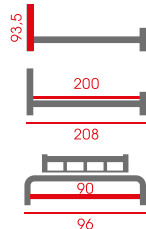

### SY-159

Łóżko

Tkanina velvet, stelaż (bez materaca)

Kolor: szary

WYBÓR  
KLIENTA

**MBD8509**

Łóżko  
Metal, kute  
Kolor: biały, różowy, szary, czarny

**BND006**