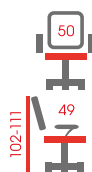

QZY-1145
Fotel biurowy
Ekoskóra, mechanizm TILT
Kolor: czarny