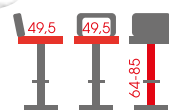

N-18

Hoker

Drewno gięte, ekoskóra czarna
Kolor: czarny