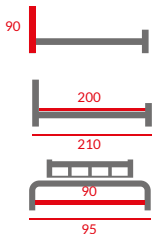

Łóżko piętrowe  
Metal, kute  
Kolor: szary, biały

**MBD040**

Łóżko  
Metal, kute  
Kolor: biały

ŁÓŻKA

**MBD8313**

Łóżko  
Metal  
Kolor: biały

WYBÓR  
KLIENTA

**MBD8311**