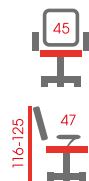

WYBÓR
KLIENTA