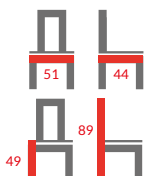

NOWY
KOLOR

WYBÓR
KLIENTA