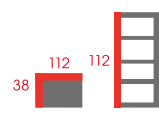

**K3**  
Regał  
Płyta  
Kolor: biały

**K4**  
Regał  
Płyta  
Kolor: biały

PRODUKT  
POLSKI

PRODUKT  
POLSKI

PRODUKT  
POLSKI

**K5**  
Regał  
Płyta  
Kolor: biały

**K6**  
Regał  
Płyta  
Kolor: biały

**R40**  
Regał  
Płyta  
Kolor: biały, olcha, sonoma