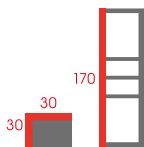

SŁUPEK 33

Szafka łazienkowa
Płyta
Kolor: biały, sonoma