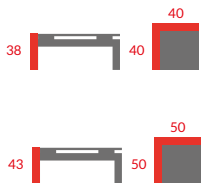

ŁAWY

ZY-05

Ława  
MDF, stal malowana proszkowo  
Kolor: dąb naturalny/czarny

ZY-06

Ława  
MDF, stal malowana proszkowo  
Kolor: dąb naturalny/czarny

ZY-07

Ława  
MDF, stal malowana proszkowo  
Kolor: dąb naturalny/czarny