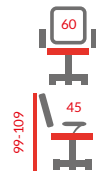

	Kosz L:	Kosz XL:
wysokość całkowita	- 200 cm	- 200 cm
wysokość kosza	- 108 cm	- 118 cm
szerokość kosza	- 95 cm	- 105 cm
średnica podstawy	- 104 cm	- 104 cm

**QZY-1159**

Fotel biurowy  
Ekoskóra/tkanina membranowa, mechanizm TILT  
Kolor: czarny