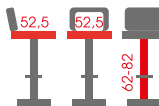

N-09

Hoker

Ekoskóra, chrom
Kolor: szary, czarny

N-61

Hoker

Ekoskóra, chrom
Kolor: biały, szary, czarny