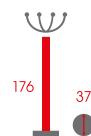

C-34
Wieszak
Podstawa marmur
Kolor: wenge