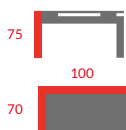

ROCO 120

Stół
Płyta laminowana
Kolor: antracyt/dąb, biały/dąb