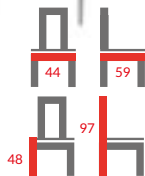

DC2-092

Krzesło  
Ekoskóra, chrom

Kolor: cappuccino, brązowy, szary, czarny, brązowo/beżowy, czarno/biały, szaro/biały, szary/materiał

F261

Krzesło  
Ekoskóra, metal malowany proszkowo  
Kolor: szary, czarny, cappuccino