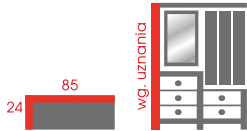

GARDEROBA 1

Zestaw do przedpokoju

Płyta

Kolor: biały, sonoma, dąb artisan

GARDEROBY | SZAFY