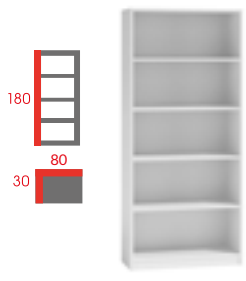

R80
Regał
Płyta
Kolor: biały, olcha, sonoma

WYBÓR
KLIENTA

PRODUKT
POLSKI