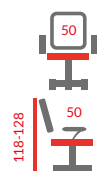

WYBÓR
KLIENTA