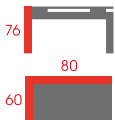

DT-02S

Stół
MDF, drewno bukowe
Kolor: biały

WYBÓR
KLIENTA

DT-02R

Stół
MDF, drewno bukowe
Kolor: biały

PRODUKT
POLSKI

PORTO

Stół
Płyta laminowana
Kolor: antracyt/dąb, biały mat/dąb

B179-16

Stół rozkładany
Metal, szkło hartowane
Kolor: biały

DT015

Stół
Metal, szkło hartowane
Kolor: przezroczysty

DT012

Stół
Metal, szkło hartowane
Kolor: przezroczysty

PRODUKT
POLSKI

PABLO

Stół rozkładany
Płyta laminowana
Kolor: sonoma/biały mat