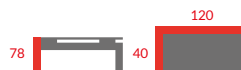

CT-012

Ława  
Metal, szkło hartowane  
Kolor: przezroczysty

DT-008

Ława  
Metal, szkło hartowane  
Kolor: przezroczysty

ST-008

Ława  
Metal, szkło hartowane  
Kolor: przezroczysty

CS-008

Konsola  
Metal, szkło hartowane  
Kolor: przezroczysty