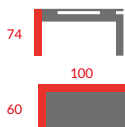

ROCO 100

Stół
Płyta laminowana
Kolor: antracyt/dąb, biały/dąb

ROCO 120

Stół
Płyta laminowana
Kolor: antracyt/dąb, biały/dąb

MONTE

Stół
Płyta wiórowa laminowana
Kolor: biały, beton/biały, dąb złoty craft/biały

EH-01

Stół rozkładany
MDF połysk pokryty szkłem, stal szcztokowana
Kolor: biały

DT1-310

Stół
Metal, szkło hartowane
Kolor: czarno/biały, czarny, beżowy, szary, biały

STOŁY