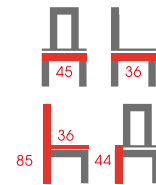

F263

Krzesło
Ekoskóra, metal malowany proszkowo
Kolor: szary, beżowy