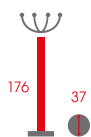

C-1801
Wieszak
Tworzywo sztuczne
Kolor: biały, szary, brązowy