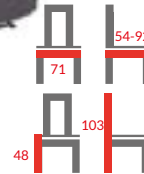

F-03

Kosze ogrodowe wiszące - ZESTAW (kosz L + kosz XL)

Tkanina materiałowa, technorattan, stal malowana proszkowo

Kolor: biały (siedziska szare), biały (siedziska w kwiaty), czarny (siedziska szare)

Wymiary:

	Kosz L:	Kosz XL:
wysokość całkowita	- 200 cm	- 200 cm
wysokość kosza	- 108 cm	- 118 cm
szerokość kosza	- 95 cm	- 105 cm
średnica podstawy	- 104 cm	- 104 cm