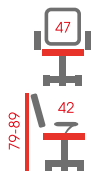

QZY-402CF

Krzesło obrotowe

Tkanina materiałowa,

mechanizm podstawowy

Kolor: szary