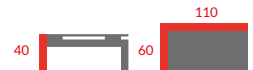

Ława  
MDF, stal malowana proszkowo  
Kolor: dąb naturalny/czarny

ZY-03

Ława  
MDF, stal malowana proszkowo  
Kolor: dąb naturalny/czarny

ZY-04

Ława  
MDF, stal malowana proszkowo  
Kolor: dąb naturalny/czarny