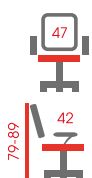

QZY-1121

Krzesło obrotowe

Tkanina membranowa/siatka,

mechanizm podstawowy

Kolor: czarny, niebieski, szary, zielony

QZY-402C

Krzesło obrotowe

Tworzywo PP/ekoskóra,

mechanizm podstawowy

Kolor: biały z białym siedziskiem,
szary z szarym siedziskiem,
biały z szarym siedziskiem,
szary z białym siedziskiem