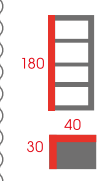

PRODUKT
POLSKI