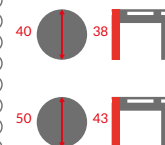

ŁAWY

ZY-05

Ława  
MDF, stal malowana proszkowo  
Kolor: dąb naturalny/czarny

ZY-06

Ława  
MDF, stal malowana proszkowo  
Kolor: dąb naturalny/czarny

ZY-07

Ława  
MDF, stal malowana proszkowo  
Kolor: dąb naturalny/czarny