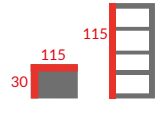

REGAŁY

PRODUKT  
POLSKI

**R60**  
Regał  
Płyta  
Kolor: biały, olcha, sonoma

PRODUKT  
POLSKI

**R80**  
Regał  
Płyta  
Kolor: biały, olcha, sonoma

WYBÓR  
KLIENTA

PRODUKT  
POLSKI

**R3**  
Regał  
Płyta  
Kolor: biały, sonoma, dąb artisan