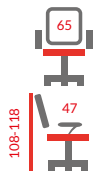

CX-1334M

Fotel biurowy
Ekoskóra, mechanizm TILT
Kolor: czarno/szary