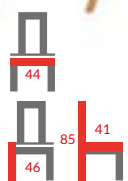

PC-015

Krzeseł
Tworzywo PP, nogi drewniane bukowe
Kolor: biały, szary, czarny

WYBÓR
KLIENTA

PC-010

Krzeseł
Tworzywo PP, ekoskóra, nogi drewniane bukowe
Kolor: biały, szary, czarny

PC-053

Krzeseł
Tworzywo PP, ekoskóra, nogi metal chrom
Kolor: biały, czarny

WYBÓR
KLIENTA

PC-106

Krzeseł
Tkanina velvet, nogi drewniane bukowe
Kolor: niebieski, szary, zielony

PC-016

Krzeseł
Ekoskóra, nogi drewniane bukowe
Kolor: biały, szary, czarny

PC-017

Krzeseł
Ekoskóra, nogi drewniane bukowe
Kolor: biały, czarny, różowy

ISO

Krzeseł
Tkanina materiałowa, metal malowany proszkowo
Kolor: niebieski, szary, brązowy, czarny

KRZESŁA