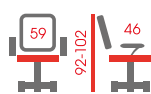

CX-0722M

Krzesło obrotowe
Tkanina materiałowa/membranowa, mechanizm TILT
Kolor: czarny, szary, różowy