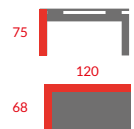

MARCO 100

Stół
Płyta laminowana
Kolor: sonoma/biały, biały, antracyt/biały

MARCO 120

Stół
Płyta laminowana
Kolor: sonoma/biały, biały, antracyt/biały

IGO 100

Stół rozkładany
Płyta laminowana
Kolor: sonoma

IGO 120

Stół rozkładany
Płyta laminowana
Kolor: sonoma

LOCO 120

Stół rozkładany
Płyta laminowana
Kolor: antracyt/dąb, biały mat/dąb

LOCO 160

Stół rozkładany
Płyta laminowana
Kolor: antracyt/dąb, biały mat/dąb

TRIS

Stół
Płyta laminowana
Kolor: biały, sonoma