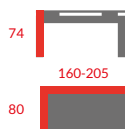

LOCO 160

Stół rozkładany
Płyta laminowana
Kolor: antracyt/dąb, biały mat/dąb

TRIS

Stół
Płyta laminowana
Kolor: biały, sonoma