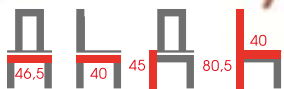

PC-015

Krzeseł
Tworzywo PP, nogi drewniane bukowe
Kolor: biały, szary, czarny

WYBÓR
KLIENTA

PC-010

Krzeseł
Tworzywo PP, ekoskóra, nogi drewniane bukowe
Kolor: biały, szary, czarny

PC-053

Krzeseł
Tworzywo PP, ekoskóra, nogi metal chrom
Kolor: biały, czarny

WYBÓR
KLIENTA

PC-106

Krzeseł
Tkanina velvet, nogi drewniane bukowe
Kolor: niebieski, szary, zielony

PC-016

Krzeseł
Ekoskóra, nogi drewniane bukowe
Kolor: biały, szary, czarny

PC-017

Krzeseł
Ekoskóra, nogi drewniane bukowe
Kolor: biały, czarny, różowy

ISO

Krzeseł
Tkanina materiałowa, metal malowany proszkowo
Kolor: niebieski, szary, brązowy, czarny

KRZESŁA