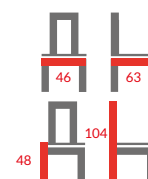

C036

Krzesło
Ekoskóra, chrom
Kolor: szaro/biały