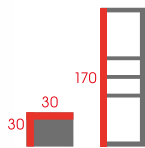

SŁUPEK 30

Szafka łazienkowa
Płyta
Kolor: biały, sonoma