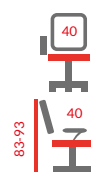

CX-1093H

Fotel biurowy  
Ekoskóra, mechanizm TILT  
Kolor: czarno/szary

CX-1063M

Fotel gamingowy  
Ekoskóra, mechanizm TILT  
Kolor: niebiesko/biały, szaro/biały

H-5 piłka 2

Krzesło obrotowe  
Ekoskóra, mechanizm podstawowy  
Kolor: biało/czarny