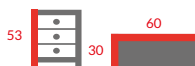

SZAFKI ŁAZIENKOWE | SZAFKI NA BUTY