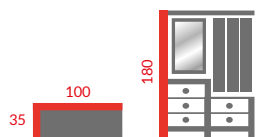

GARDEROBA 2

Zestaw do przedpokoju

Płyta

Kolor: biały, sonoma, dąb artisan

GARDEROBA 4

Zestaw do przedpokoju

Płyta

Kolor: biały, sonoma, dąb artisan