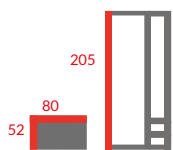

SZAFKA UNO 80

Szafa
Płyta
Kolor: biały, sonoma