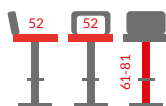

N-18

Hoker

Drewno gięte, ekoskóra czarna
Kolor: czarny