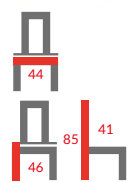

PC-017

Krzeseł
Ekoskóra, nogi drewniane bukowe
Kolor: biały, czarny, różowy