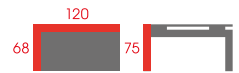

S-01

Stół

Płyta wiórowa laminowana, stal chromowana

Kolor: dąb naturalny, dąb lancelot, dąb złoty craft, sonoma, olcha, biały, orzech, wenge, antracyt

S-02

S-03

S-01

S-04

S-02

S-05

S-03

Stół

Płyta wiórowa laminowana, stal chromowana

Kolor: biały połysk

S-06

Stół

Płyta wiórowa laminowana, stal chromowana

Kolor: biały połysk