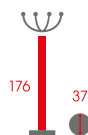

C-33
Wieszak
Podstawa marmur
Kolor: biały, wenge