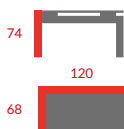

S-04

S-05

S-06

Stół

Płyta wiórowa laminowana, stal chromowana

Kolor: dąb naturalny, dąb lancetot, dąb złoty craft, sonoma, olcha, biały, orzech, wenge, antracyt

TOKYO

Stół

Płyta laminowana

Kolor: beton