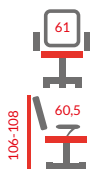

WYBÓR
KLIENTA

WYBÓR
KLIENTA