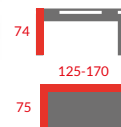

DT-02S

Stół
MDF, drewno bukowe
Kolor: biały

WYBÓR
KLIENTA

DT-02R

Stół
MDF, drewno bukowe
Kolor: biały

PRODUKT
POLSKI

PORTO

Stół
Płyta laminowana
Kolor: antracyt/dąb, biały mat/dąb

B179-16

Stół rozkładany
Metal, szkło hartowane
Kolor: biały

DT015

Stół
Metal, szkło hartowane
Kolor: przezroczysty

DT012

Stół
Metal, szkło hartowane
Kolor: przezroczysty

PRODUKT
POLSKI

PABLO

Stół rozkładany
Płyta laminowana
Kolor: sonoma/biały mat