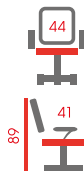

WYBÓR  
KLIENTA

CX-1163M

Fotel biurowy  
Ekoskóra, mechanizm TILT  
Kolor: szaro/czarny

WYBÓR  
KLIENTA

CX-1250M

Fotel biurowy  
Ekoskóra, mechanizm TILT  
Kolor: czarno/czerwony

CX-0811M

Fotel biurowy  
Ekoskóra, mechanizm TILT  
Kolor: brązowo/czarny