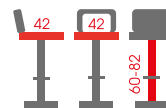

## N-62

Hoker

Ekoskóra, tkanina velvet, chrom

Kolor: ekoskóra: szaro/biały, czarno/biały; tkanina velvet: zielony, szary, niebieski, czarny

N-12P

Hoker

Tkanina velvet, metal malowany proszkowo  
Kolor: czarny, niebieski, szary, zielony