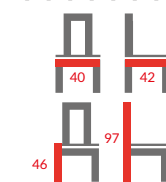

Krzesło  
Ekoskóra, chrom  
Kolor: biały, czarny, szary

WYBÓR  
KLIENTA

F261-3-KD

Krzesło  
Ekoskóra, metal malowany proszkowo  
Kolor: czarny, szary

F261-3

Krzesło  
Ekoskóra, metal malowany proszkowo  
Kolor: biały, beżowy