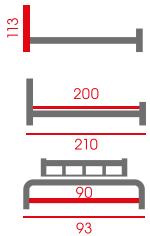

MBD040

Łóżko
Metal, kute
Kolor: biały