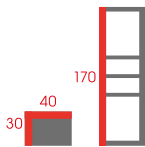

SŁUPEK 40

Szafka łazienkowa
Płyta
Kolor: biały, sonoma