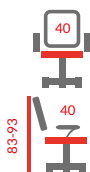

H-5 piłka 2

Krzesło obrotowe
Ekoskóra, mechanizm podstawowy
Kolor: biało/czarny