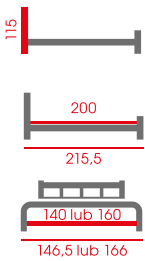

### SY-010

Łóżko

Tkanina velvet, stelaż (bez materaca)

Kolor: szary

ŁÓŻKA