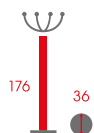

### KIESZEŃ FURNITEX

Materac kieszeniowy (90x200)

**C-1801**  
Wieszak  
Tworzywo sztuczne  
Kolor: biały, szary, brązowy

**C-33**  
Wieszak  
Podstawa marmur  
Kolor: biały, wenge

**E08**  
Wieszak  
Drewno  
Kolor: biały, bursztynowy, mahoń, brązowy