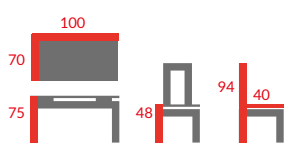

### Zestaw: PT-15 + 4xPC-015

Krzesła: tworzywo PP, drewno bukowe  
 stół: MDF, drewno bukowe  
 Kolor: biały, buk

ZESTAWY | BIURKA

NOWOŚĆ

PRODUKT POLSKI