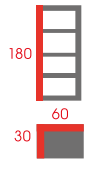

K5
Regał
Płyta
Kolor: biały

PRODUKT
POLSKI