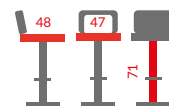

Hoker

Drewno gięte, ekoskóra czarna  
Kolor: czarny

J-004

Hoker, stółek barowy  
Metal malowany proszkowo  
Kolor: czarny

J-004B

Hoker, stółek barowy  
Metal malowany proszkowo,  
drewno  
Kolor: czarny

N-54