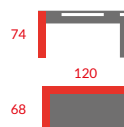

ROCO 100

Stół
Płyta laminowana
Kolor: antracyt/dąb, biały/dąb

ROCO 120

Stół
Płyta laminowana
Kolor: antracyt/dąb, biały/dąb

MONTE

Stół
Płyta wiórowa laminowana
Kolor: biały, beton/biały, dąb złoty craft/biały

EH-01

Stół rozkładany
MDF połysk pokryty szkłem, stal szcztokowana
Kolor: biały

DT1-310

Stół
Metal, szkło hartowane
Kolor: czarno/biały, czarny, beżowy, szary, biały

STOŁY