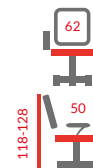

QZY-1109C

Fotel biurowy
Tkanina membranowa, mechanizm TILT
Kolor: czarny, niebieski, szary, czerwony, zielony

QZY-2502

Fotel biurowy
Tkanina materiałowa/siatka, mechanizm TILT
Kolor: szary, czarny