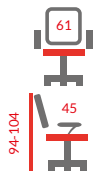

	Kosz L:	Kosz XL:
wysokość całkowita	- 200 cm	- 200 cm
wysokość kosza	- 108 cm	- 118 cm
szerokość kosza	- 95 cm	- 105 cm
średnica podstawy	- 104 cm	- 104 cm

**QZY-1159**

Fotel biurowy  
Ekoskóra/tkanina membranowa, mechanizm TILT  
Kolor: czarny