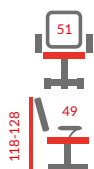

CX-1063M

Fotel gamingowy
Ekoskóra, mechanizm TILT
Kolor: niebiesko/biały, szaro/biały