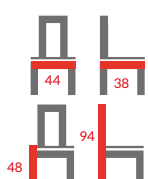

LOFT

Krzesło
Metal malowany proszkowo
Kolor: czarny