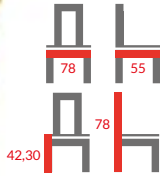

LC-032-1

Fotel wypoczynkowy

Tkanina velvet, nogi złoty chrom

Kolor: curry, różowy, beżowy, niebieski, zielony, szary