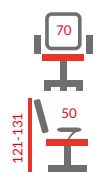

CX-0722M

Krzesło obrotowe
Tkanina materiałowa/membranowa, mechanizm TILT
Kolor: czarny, szary, różowy