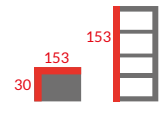

R4
Regał
Płyta
Kolor: biały, sonoma, dąb artisan