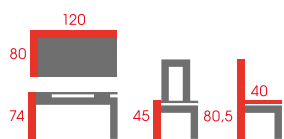

### LP-01

Barek szklany  
Metal, szkło hartowane  
Kolor: czarny

BARKI SZKLANE | ŁAWY