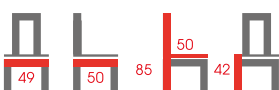

PC-053

Krzeseł
Tworzywo PP, ekoskóra, nogi metal chrom
Kolor: biały, czarny

WYBÓR
KLIENTA