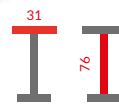

J-004B

Hoker, stółek barowy
Metal malowany proszkowo,
drewno
Kolor: czarny