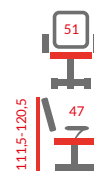

WYBÓR
KLIENTA

WYBÓR
KLIENTA