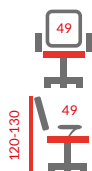

WYBÓR
KLIENTA

WYBÓR
KLIENTA

CX-0936H
Fotel biurowy
Ekoskóra, mechanizm TILT
Kolor: szaro/czarny, czarno/czerwony, czarno/zielony