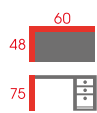

CT-2727

Biurko
Płyta laminowana, metal
Kolor: biały, sonoma, olcha