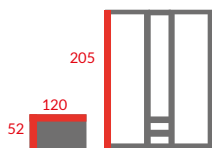

SZAFKA UNO 120

Szafa
Płyta
Kolor: biały, sonoma