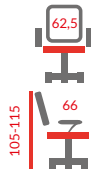

WYBÓR
KLIENTA

QZY-41H

Fotel biurowy
Tkanina materiałowa/ekoskóra, mechanizm TILT
Kolor: czarny, szaro/biały

WYBÓR
KLIENTA

WYBÓR
KLIENTA

CX-0246M

Fotel biurowy
Ekoskóra, mechanizm TILT
Kolor: czarny

CX-1162M

Fotel biurowy
Tkanina materiałowa, mechanizm TILT
Kolor: szary

WYBÓR
KLIENTA

QZY-1447

Krzesełko obrotowe
Tkanina membranowa/siatka, mechanizm TILT
Kolor: szary, różowy

FOTELE I KRZESŁA OBROTOWE