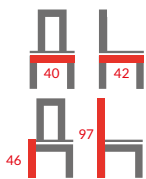

F261-3-KD

Krzesło
Ekoskóra, metal malowany proszkowo
Kolor: czarny, szary