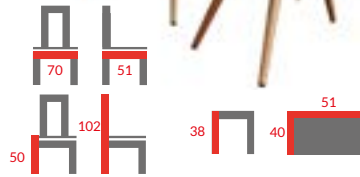

LC-022

Fotel wypoczynkowy z podnóżkiem

Tkanina velvet, nogi metal malowany proszkowo

Kolor: szary, różowy

CX-8298

Fotel wypoczynkowy rozkładany

Tkanina materiałowa

Kolor: szary, beżowy