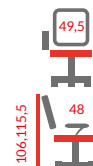

CX-0330M03

Fotel biurowy
Ekoskóra/tkanina membranowa, mechanizm TILT
Kolor: czarny

WYBÓR
KLIENTA

WYBÓR
KLIENTA

CX-1228H

Fotel biurowy
Tkanina materiałowa, mechanizm TILT
Kolor: szary, różowy

WYBÓR
KLIENTA

QZY-2501

Fotel biurowy
Tkanina membranowa/siatka, mechanizm TILT
Kolor: niebieski, szary, zielony, czarny

WYBÓR
KLIENTA

WYBÓR
KLIENTA

QZY-1109C

Fotel biurowy
Tkanina membranowa, mechanizm TILT
Kolor: czarny, niebieski, szary, czerwony, zielony

QZY-2502

Fotel biurowy
Tkanina materiałowa/siatka, mechanizm TILT
Kolor: szary, czarny