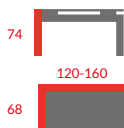

LOCO 120

Stół rozkładany
Płyta laminowana
Kolor: antracyt/dąb, biały mat/dąb