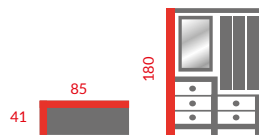

GARDEROBA 2

Zestaw do przedpokoju

Płyta

Kolor: biały, sonoma, dąb artisan

GARDEROBA 4

Zestaw do przedpokoju

Płyta

Kolor: biały, sonoma, dąb artisan