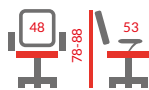

N-03

Krzesło obrotowe

Tworzywo PP/ekoskóra, mechanizm podstawowy

Kolor: fioletowy, niebieski, różowy, czarny, szary

QZY-85

Krzesło obrotowe

Tkanina materiałowa/ekoskóra,

mechanizm podstawowy

Kolor: szary, czarny, różowy

N-13

Krzesło obrotowe

Ekoskóra, mechanizm podstawowy

Kolor: biały, szary, różowy, szary/materiał, jasny różowy

H-5

Krzesło obrotowe

Tworzywo sztuczne/tkanina membranowa, mechanizm podstawowy

Kolor: niebieski, różowy, szary

QZY-1121

Krzesło obrotowe

Tkanina membranowa/siatka,

mechanizm podstawowy

Kolor: czarny, niebieski, szary, zielony

QZY-402C

Krzesło obrotowe

Tworzywo PP/ekoskóra,

mechanizm podstawowy

Kolor: biały z białym siedziskiem,
szary z szarym siedziskiem,
biały z szarym siedziskiem,
szary z białym siedziskiem

QZY-402CF

Krzesło obrotowe

Tkanina materiałowa,

mechanizm podstawowy

Kolor: szary

QZY-07

Krzesło obrotowe

Tkanina membranowa/siatka,

mechanizm podstawowy

Kolor: różowy