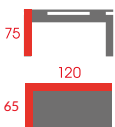

PORTO

Stół  
Płyta laminowana  
Kolor: antracyt/dąb, biały mat/dąb

B179-16

Stół rozkładany  
Metal, szkło hartowane  
Kolor: biały

DT015

Stół  
Metal, szkło hartowane  
Kolor: przezroczysty

DT012

Stół  
Metal, szkło hartowane  
Kolor: przezroczysty