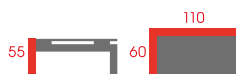

WYBÓR
KLIENTA