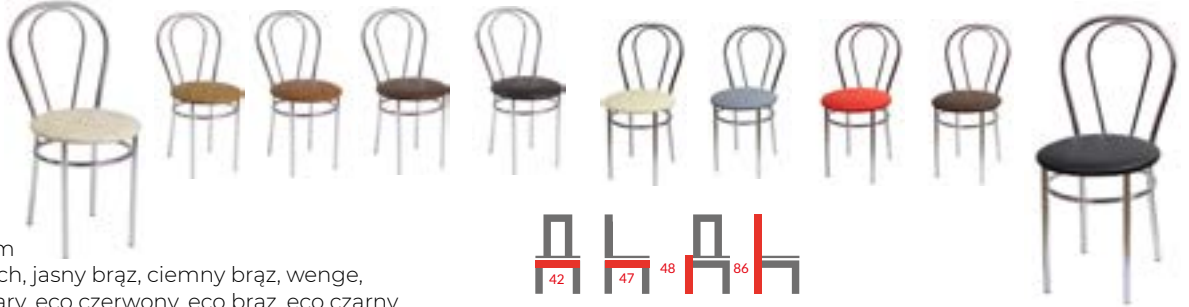

## VENUS

Krzesło

Ekoskóra, chrom

Kolor: beż, orzech, jasny brąz, ciemny brąz, wenge, eco beż, eco szary, eco czerwony, eco brąz, eco czarny

PRODUKT  
POLSKI