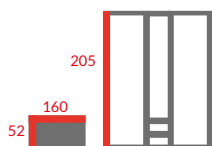

SZAFKA UNO 160

Szafa
Płyta
Kolor: biały, sonoma