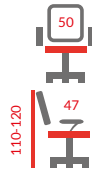

CX-0246M

Fotel biurowy
Ekoskóra, mechanizm TILT
Kolor: czarny