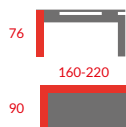

MONTE

Stół
Płyta wiórowa laminowana
Kolor: biały, beton/biały, dąb złoty craft/biały