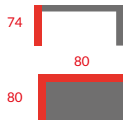

## LOFT-T fornir dębowy

Naturalna okleina dębowa,  
metal malowany proszkowo

DT-02S

Stół  
MDF, drewno bukowe  
Kolor: biały

WYBÓR  
KLIENTA

DT-02R

Stół  
MDF, drewno bukowe  
Kolor: biały

PRODUKT  
POLSKI