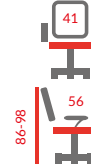

QZY-07

Krzesło obrotowe

Tkanina membranowa/siatka,

mechanizm podstawowy

Kolor: różowy