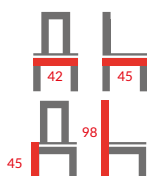

C-22

Krzesło
Ekoskóra, chrom
Kolor: szary