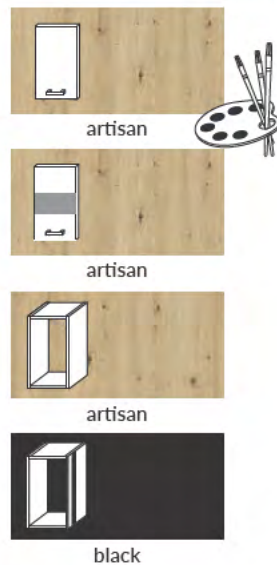

biurko ROM10  
130/77/58

wiąz

biały połysk  
szary mat

szary mat

ELEMENTY SYSTEMU ROMA

MOLTO artisan01: zestaw A + szafa ML1

MOLTO artisan01: szczegóły

zestaw A - 336 cm

biały połysk

artisan

artisan

black

*W katalogu jednostką miary jest centymetr szerokość/wysokość/głębokość*

*wymiary podano z dokładnością do 0,5 cm*

szafa ML1  
93/195/53

witryna ML2  
93/195/37

witryna ML2a  
93/141/37

spód ML4  
150/53/37

komoda ML12  
130/86/37

komoda ML13  
180/86/37

ELEMENTY SYSTEMU MOLTO artisan

MOLTO black03: szczegół frontu

ELEMENTY SYSTEMU MOLTO black

SYPIALNIA MOLTO: od lewej - łóżko Molto Black, komoda ML-13 black, szafa ML-200

wymiary szaf: ML-150 150/215/59  
ML-200 200/215/59

łóżko Molto: szerokość z szafkami - 275 cm (bez szafek 165 cm)  
wysokość wezglowia - 101 cm

długość łóżka - 208 cm  
powierzchnia spania: 200 x 160 cm  
wezglowie tapicerowane