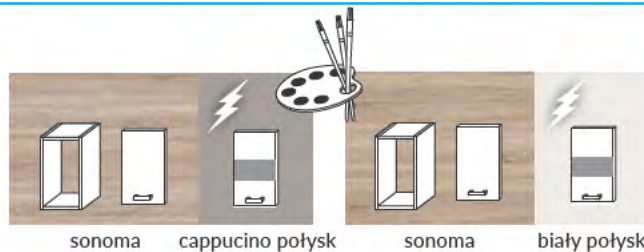

## ŁÓŻ

DL2-1

DL2-4

40 cm

sonoma

cappuccino połysk

sonoma

biały połysk