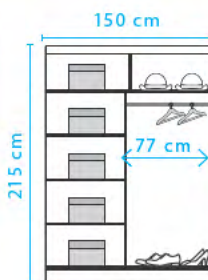

wymiary szaf: ML-150 150/215/59  
ML-200 200/215/59

łóżko Molto: szerokość z szafkami - 275 cm (bez szafek 165 cm)  
wysokość wezglowia - 101 cm

długość łóżka - 208 cm  
powierzchnia spania: 200 x 160 cm  
wezglowie tapicerowane

wymiary kontenerów KK: 50/60/40

lancelot

congo

wymiary szaf 150: 150/215/59  
wymiary szaf 175: 175/215/59  
wymiary szaf 200: 200/215/59

wymiary komód EFK:  
130/105/42

łóżka:  
szerokość z szafkami - 275 cm  
(bez szafek 165 cm)  
wysokość wezgłowia - 101 cm  
długość łóżka - 208 cm  
powierzchnia spania: 200 x 160 cm  
wezgłowie tapicerowane

## SZAFY DO15 i DO20

DO3-15, DO3-20

DO4-15, DO4-20

DO6-15, DO6-20

DO8-15, DO8-20

wnętrze szafy DO-15  
głębokość - 59 cm

wnętrze szafy DO-20  
głębokość - 59 cm

wysokość wezgłowia łóżka - 101 cm • szerokość łóżka z szafkami - 266 cm (bez szafek 165 cm) • długość łóżka - 208 cm • powierzchnia spania: 200 x 160 cm

sypialnia z elementów DOME: od lewej szafa DO6-20, łóżko DL2-1 z szafkami i komoda DX2