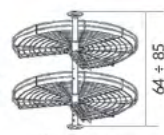

PÓŁKI BOCZNE

SZAFKI WYSOKIE

SZAFKI DOLNE NAROŻNE Z PÓLKĄ

PIEKARNIK

SZAFKA DOLNA NAROŻNA

SZAFKI DOLNE NAROŻNE - NERKI

\*wymiar od ustawienia z blatem - rzeczywista długość 90 cm

foto 2

SZAFKI ZLEWÓZMYWAKOWE

FRONTY ZMYWAREK

CARGO

PÓŁKI BOCZNE

SZAFKI WYSOKIE

SZAFKI DOLNE NAROŻNE Z PÓŁKĄ   PIEKARNIK

SZAFKA DOLNA NAROŻNA

SZAFKI DOLNE NAROŻNE - NERKI

\*wymiar do ustawienia z blatem - rzeczywista długość 90 cm

foto 4

SZAFKI DOLNE Z SZUFLADĄ I PÓŁKĄ

SZAFKI DOLNE Z SZUFLADAMI

SZAFKI GÓRNE Z PÓLKAMI

SZAFKI GÓRNE NAROŻNE

SZAFKI GÓRNE: OKAPOWA i OCIEKARKA

SZAFKI GÓRNE WYSOKIE