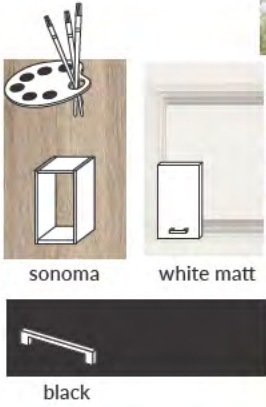

SZAFKI ZLEWOWZMYWAKOWE

FRONTY ZMYWAREK

CARGO

PÓŁKI BOCZNE

SZAFKI WYSOKIE

półka wysuwana do szafki 26D

półka obrotowa do szafki narożnej 16D

półka nerka L lub P do szafek 24D i 25D

SM-14D P 100/82/70 SM-15D L 70/82/100 SM-17D 60/82/51 SM-16D UNI 90/82/90 SM-24D L 110/82/60 SM-25D P 60/82/110

SZAFKI DOLNE NAROŻNE Z PÓLKĄ

PIEKARNIK

SZAFKA DOLNA NAROŻNA

SZAFKI DOLNE NAROŻNE - NERKI

\*wymiar do ustawienia z blatem - rzeczywista długość 90 cm

foto 26

SZAFKI DOLNE Z SZUFLADĄ I PÓŁKĄ

SZAFKI DOLNE Z SZUFLADAMI

SZAFKI GÓRNE Z PÓŁKAMI

SZAFKI GÓRNE NAROŻNE

SZAFKI GÓRNE: OKAPOWA I OCIEKARKA

SZAFKI GÓRNE WYSOKIE

SZAFKI GÓRNE NISKIE