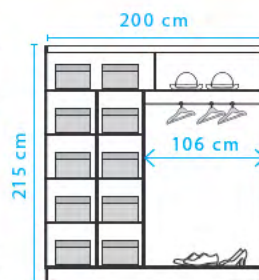

wymiary szaf: ML-150 150/215/59  
ML-200 200/215/59

łóżko Molto: szerokość z szafkami - 275 cm (bez szafek 165 cm)  
wysokość wezglowia - 101 cm

długość łóżka - 208 cm  
powierzchnia spania: 200 x 160 cm  
wezglowie tapicerowane

wymiary kontenerów KK: 50/60/40

lancelot

congo

wymiary szaf 150: 150/215/59  
wymiary szaf 175: 175/215/59  
wymiary szaf 200: 200/215/59

wymiary komód EFK:  
130/105/42

łóżka:  
szerokość z szafkami - 275 cm  
(bez szafek 165 cm)  
wysokość wezgłowia - 101 cm  
długość łóżka - 208 cm  
powierzchnia spania: 200 x 160 cm  
wezgłowie tapicerowane

## SZAFY DO15 i DO20

DO3-15, DO3-20

DO4-15, DO4-20

DO6-15, DO6-20

DO8-15, DO8-20

wnętrze szafy DO-15  
głębokość - 59 cm

wnętrze szafy DO-20  
głębokość - 59 cm

wysokość wezgłowia łóżka - 101 cm • szerokość łóżka z szafkami - 266 cm (bez szafek 165 cm) • długość łóżka - 208 cm • powierzchnia spania: 200 x 160 cm

sypialnia z elementów DOME: od lewej szafa DO6-20, łóżko DL2-1 z szafkami i komoda DX2