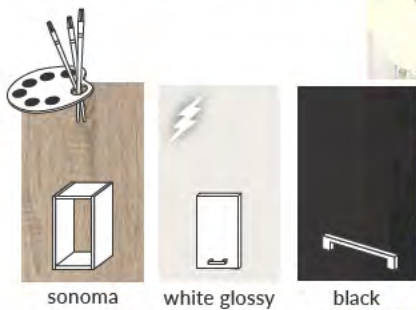

SZAFKI DOLNE NAROŻNE - NERKI

\*wymiar do ustawienia z blatem - rzeczywista długość 90 cm

foto 20

SZAFKI DOLNE Z SZUFLADĄ I PÓŁKĄ

SZAFKI DOLNE Z SZUFLADAMI

SZAFKI GÓRNE Z PÓŁKAMI

SZAFKI GÓRNE NAROŻNE

SZAFKI GÓRNE: OKAPOWA I OCIEKARKA

ociekarka do szafki 53G

SZAFKI GÓRNE WYSOKIE

SZAFKI GÓRNE NISKIE

wymiary: szerokość/wysokość/głębokość w cm

SZAFKI ZLEWOMYWAKOWE

FRONTY ZMYWAREK

CARGO

PÓŁKI BOCZNE