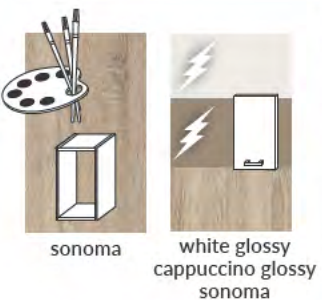

półka wysuwana do szafki 26D

SZAFKI DOLNE NAROŻNE Z PÓLKĄ   PIEKARNIK

SZAFKA DOLNA NAROŻNA

półka obrotowa do szafki narożnej 16D

SZAFKI DOLNE NAROŻNE - NERKI

\*wymiar do ustawienia z blatem - rzeczywista długość 90 cm