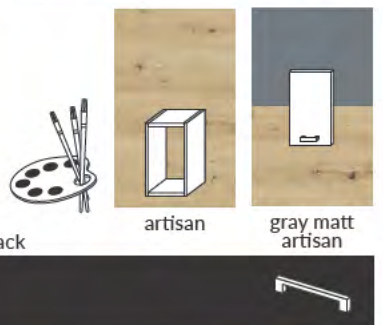

PIEKARNIK

SZAFKA DOLNA NAROŻNA

\* wymiar do ustawienia z blatem – rzeczywista długość 90 cm

foto 14

SZAFKI DOLNE Z SZUFLADĄ I PÓŁKĄ

SZAFKI DOLNE Z SZUFLADAMI

ociekarka do szafki 53G

SZAFKI GÓRNE Z PÓLKAMI