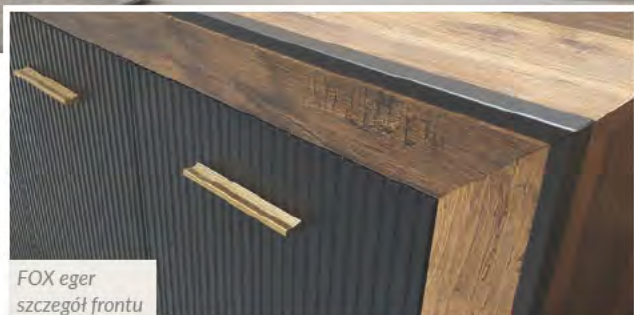

latte połysk PVC

black

FOX artisan zestaw A

FOX eger zestaw z szafą FOX1

FOX eger  
szczegóół frontu

zestaw A artisan - 325 cm

zestaw A eger - 325 cm

ZESTAWY SYSTEMU FOX