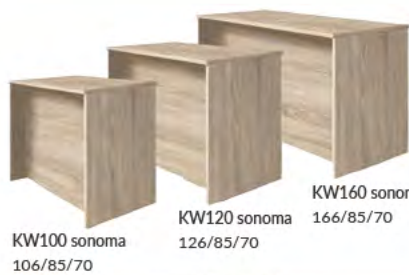

WYSPY SONOMA