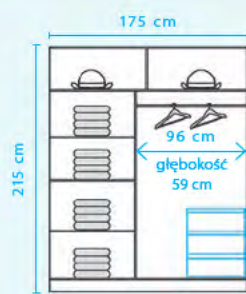

wymiary szaf: ML-150 150/215/59  
ML-200 200/215/59

łóżko Molto: szerokość z szafkami - 275 cm (bez szafek 165 cm)  
wysokość wezglowia - 101 cm

długość łóżka - 208 cm  
powierzchnia spania: 200 x 160 cm  
wezglowie tapicerowane

wymiary kontenerów KK: 50/60/40

lancelot

congo

wymiary szaf 150: 150/215/59  
wymiary szaf 175: 175/215/59  
wymiary szaf 200: 200/215/59

wymiary komód EFK:  
130/105/42

łóżka:  
szerokość z szafkami - 275 cm  
(bez szafek 165 cm)  
wysokość wezgłowia - 101 cm  
długość łóżka - 208 cm  
powierzchnia spania: 200 x 160 cm  
wezgłowie tapicerowane