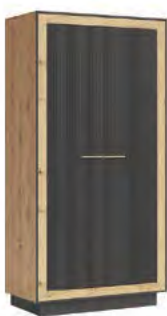

latte połysk PVC

black

FOX artisan zestaw A

FOX eger zestaw z szafą FOX1

FOX eger  
szczegóół frontu

zestaw A artisan - 325 cm

zestaw A eger - 325 cm

ZESTAWY SYSTEMU FOX