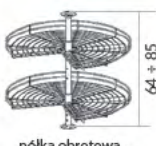

\*wymiar do ustawienia z blatem - rzeczywista długość 90 cm

foto 34

SZAFKI DOLNE Z SZUFLADĄ I PÓŁKĄ

SZAFKI DOLNE Z SZUFLADAMI

SZAFKI GÓRNE Z PÓŁKAMI

SZAFKI GÓRNE NAROŻNE

SZAFKI GÓRNE: OKAPOWA I OCIEKARKA

ociekarka do szafki 53G

półka wysuwana do szafki 26D

SZAFKI DOLNE NAROŻNE Z PÓLKĄ   PIEKARNIK

SZAFKA DOLNA NAROŻNA

półka obrotowa do szafki narożnej 16D

SZAFKI DOLNE NAROŻNE - NERKI

\*wymiar do ustawienia z blatem - rzeczywista długość 90 cm