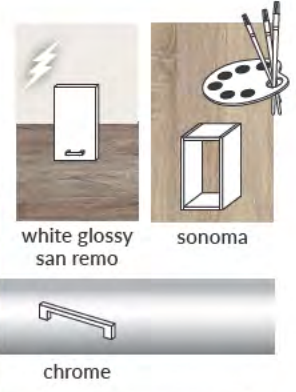

\*wymiar do ustawienia z blatem - rzeczywista długość 90 cm

foto 34

SZAFKI DOLNE Z SZUFLADĄ I PÓŁKĄ

SZAFKI DOLNE Z SZUFLADAMI

SZAFKI GÓRNE Z PÓŁKAMI

SZAFKI GÓRNE NAROŻNE

SZAFKI GÓRNE: OKAPOWA I OCIEKARKA

ociekarka do szafki 53G