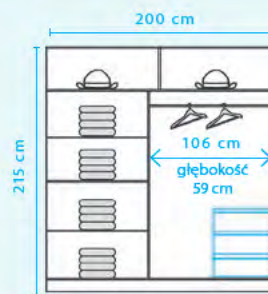

wymiary szaf: ML-150 150/215/59  
ML-200 200/215/59

łóżko Molto: szerokość z szafkami - 275 cm (bez szafek 165 cm)  
wysokość wezglowia - 101 cm

długość łóżka - 208 cm  
powierzchnia spania: 200 x 160 cm  
wezglowie tapicerowane

wymiary kontenerów KK: 50/60/40

lancelot

congo

wymiary szaf 150: 150/215/59  
wymiary szaf 175: 175/215/59  
wymiary szaf 200: 200/215/59

wymiary komód EFK:  
130/105/42

łóżka:  
szerokość z szafkami - 275 cm  
(bez szafek 165 cm)  
wysokość wezgłowia - 101 cm  
długość łóżka - 208 cm  
powierzchnia spania: 200 x 160 cm  
wezgłowie tapicerowane