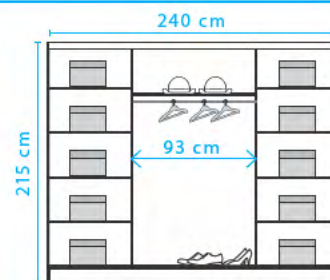

wymiary kontenerów KK: 50/60/40

lancelot

congo

wymiary szaf 150: 150/215/59  
wymiary szaf 175: 175/215/59  
wymiary szaf 200: 200/215/59

wymiary komód EFK:  
130/105/42

łóżka:  
szerokość z szafkami - 275 cm  
(bez szafek 165 cm)  
wysokość wezgłowia - 101 cm  
długość łóżka - 208 cm  
powierzchnia spania: 200 x 160 cm  
wezgłowie tapicerowane

## SZAFY DO15 i DO20

DO3-15, DO3-20

DO4-15, DO4-20

DO6-15, DO6-20

DO8-15, DO8-20

wnętrze szafy DO-15  
głębokość - 59 cm

wnętrze szafy DO-20  
głębokość - 59 cm

## SZAFY DO24

DO4-24

DO6-24

DO8-24

wnętrze szafy DO-24  
głębokość - 59 cm

wysokość wezgłowia łóżka - 101 cm • szerokość łóżka z szafkami - 266 cm (bez szafek 165 cm) • długość łóżka - 208 cm • powierzchnia spania: 200 x 160 cm

sypialnia z elementów DOME: od lewej szafa DO6-20, łóżko DL2-1 z szafkami i komoda DX2