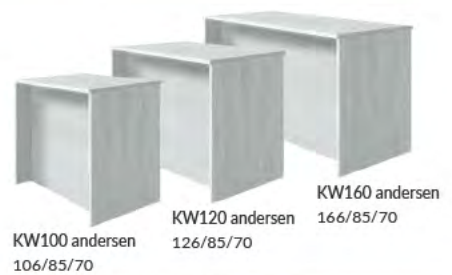

WYSPY ANDERSEN

STOŁY KS130

NADSTAWKI KNM I KND

i korpusy: artisan, sonoma lub andersen

i fronty: wg nazw kuchni, np. fronty Glamour green, Glamour white itp. - p. zdjęcia frontów na str. 30

i wymiary brył: szerokość/wysokość/głębokość