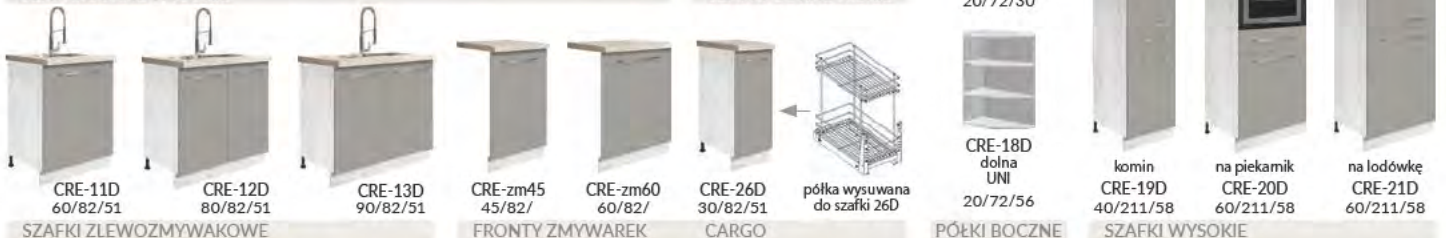

SZAFKI GÓRNE Z PÓLKAMI

SZAFKI GÓRNE NAROŻNE

SZAFKI GÓRNE OKAPOWA i OCIEKARKA

ociekarka do szafki 53G

SZAFKI GÓRNE WYSOKIE

SZAFKI GÓRNE NISKIE

CRE-46G górna UNI 20/72/30

wymiary: szerokość/wysokość/głębokość w cm