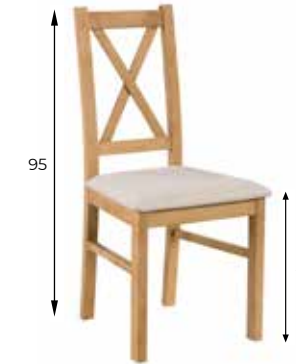

Paxos
A 47 / B 39 / C 95