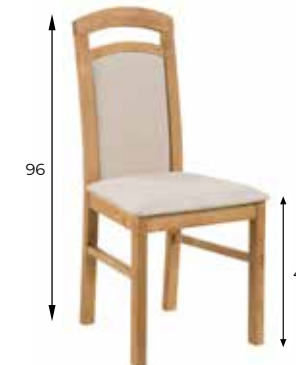

Porto
A 46 / B 39 / C 96